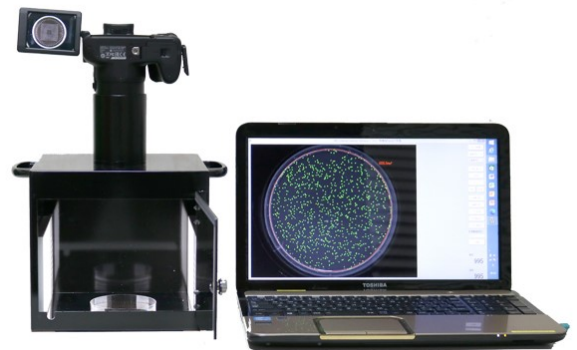

年度末キャンペーン 2025年3月末まで

自動コロニーカウンター Limited-STGAE-CL

- デジタルカメラを使用し、パソコンに取り込んだ画像を一瞬で自動計測します
- シャーレを1秒以内で計測します
- カラー計測にも対応、最大6種類までの異なる色のコロニーを指定して計測できます

デジタルカメラをコロニー撮影用に最適化しています

カメラにはシャーレを撮影するための最適条件が登録済みです。電源ONの後はリモートスイッチを押すだけです。

シャッタースピードの調節も簡単に調整できます。

たくさんのシャーレも簡単に連続で撮影ができます。

カメラとPCはUSBケーブルにて接続しているため、撮影後すぐにPCより計測ができます。

Wi-Fi、Bluetoothも搭載しており、撮影後自動でパソコンへの転送も可能です。

明視野、暗視野撮影ができます

扉は前面解放のため、シャーレの出し入れが容易です

両側より照射し撮影

下から照射し撮影

シャーレ画像を一瞬で計測します

測定エリア内のコロニー上に緑点を自動標識してコロニー数を表示します。

手動でカウントの追加、削除が行えます

画像を拡大して小さなコロニーもチェックできます

画像は全画面表示、1倍、2倍、4倍、8倍、16倍と6段階で表示可能

カラー計測に対応します

さまざまな色のコロニーが出現する用途で使用されます。最大6種類までの異なる色のコロニーを指定して計測することができ、シャープな画像も保存可能です。

仕様		構成内容
有効画素数	2030万画素	デジタルカメラシステム キャビネット AC電源アダプタ USBケーブル USB切替器 落射/透過兼用白色ライト モノクロコロニーカウントソフト カラーコロニーカウントソフト EXCEL取込ソフト
サイズ・タイプ	1/2.3型高感度CMOS	
液晶モニター	3インチ液晶モニター	
画像ファイル	JPEG、RAW	
インターフェイス	Hi-Speed USB (Micro)、Wi-Fi	
撮影サイズ	120x100mm	
サイズ・重量 (WxDxHmm)	220x220x380 3kg	