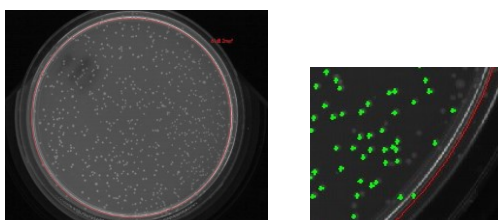

年度末キャンペーン 2025年3月末まで

自動コロニーカウンター Limited-STGAE-CL

- デジタルカメラを使用し、パソコンに取り込んだ画像を一瞬で自動計測します
- シャーレを1秒以内で計測します
- カラー計測にも対応、最大6種類までの異なる色のコロニーを指定して計測できます

デジタルカメラをコロニー撮影用に最適化しています

カメラにはシャーレを撮影するための最適条件が登録済みです。電源ONの後はリモートスイッチを押すだけです。

シャッタースピードの調節も簡単に調整できます。

たくさんのシャーレも簡単に連続で撮影ができます。

カメラとPCはUSBケーブルにて接続しているため、撮影後すぐにPCより計測ができます。

Wi-Fi、Bluetoothも搭載しており、撮影後自動でパソコンへの転送も可能です。

明視野、暗視野撮影ができます

扉は前面解放のため、シャーレの出し入れが容易です

両側より照射し撮影

下から照射し撮影

シャーレ画像を一瞬で計測します

測定エリア内のコロニー上に緑点を自動標識してコロニー数を表示します。

手動でカウントの追加、削除が行えます

画像を拡大して小さなコロニーもチェックできます

画像は全画面表示、1倍、2倍、4倍、8倍、16倍と6段階で表示可能

カラー計測に対応します

さまざまな色のコロニーが出現する用途で使用されます。最大6種類までの異なる色のコロニーを指定して計測することができ、シャープな画像も保存可能です。