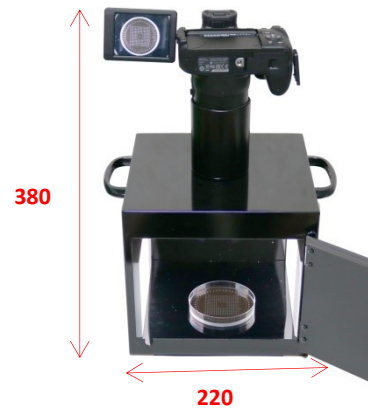

シャッタースピードの調節も簡単に調整できます。

たくさんのシャーレも簡単に連続で撮影ができます。

カメラとPCはUSBケーブルにて接続しているため、撮影後すぐにPCより計測ができます。

Wi-Fi、Bluetoothも搭載しており、撮影後自動でパソコンへの転送も可能です。

明視野、暗視野撮影ができます

扉は前面解放のため、シャーレの出し入れが容易です

両側より照射し撮影

下から照射し撮影

シャーレ画像を一瞬で計測します

測定エリア内のコロニー上に緑点を自動標識してコロニー数を表示します。

手動でカウントの追加、削除が行えます

画像を拡大して小さなコロニーもチェックできます

画像は全画面表示、1倍、2倍、4倍、8倍、16倍と6段階で表示可能

カラー計測に対応します

さまざまな色のコロニーが出現する用途で使用されます。最大6種類までの異なる色のコロニーを指定して計測することができ、シャープな画像も保存可能です。

仕様		構成内容
有効画素数	2030万画素	デジタルカメラシステム キャビネット AC電源アダプタ USBケーブル USB切替器 落射/透過兼用白色ライト モノクロコロニーカウントソフト カラーコロニーカウントソフト EXCEL取込ソフト
サイズ・タイプ	1/2.3型高感度CMOS	
液晶モニター	3インチ液晶モニター	
画像ファイル	JPEG、RAW	
インターフェイス	Hi-Speed USB (Micro)、Wi-Fi	
撮影サイズ	120x100mm	
サイズ・重量 (WxDxHmm)	220x220x380 3kg	