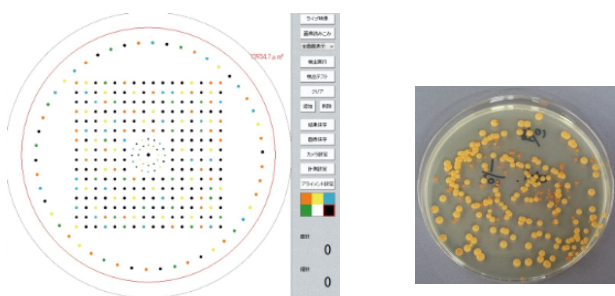

シャーレ画像を一瞬で計測します

測定エリア内のコロニー上に緑点を自動標識してコロニー数を表示します。

手動でカウントの追加、削除が行えます

画像を拡大して小さなコロニーもチェックできます

画像は全画面表示、1倍、2倍、4倍、8倍、16倍と6段階で表示可能

カラー計測に対応します

さまざまな色のコロニーが出現する用途で使用されます。最大6種類までの異なる色のコロニーを指定して計測することができ、シャープな画像も保存可能です。