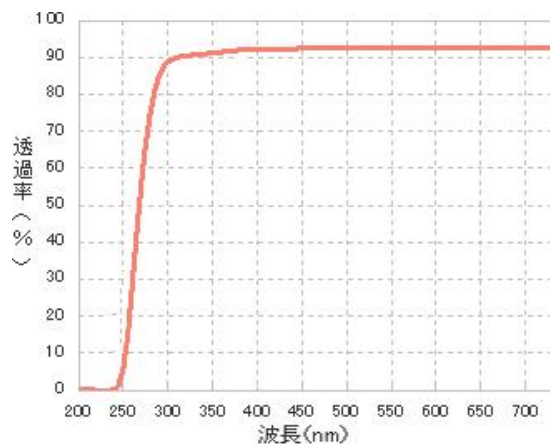

UV透過ゲルトレイ

ラップを敷く手間が省け、簡単にゲルを載せることができます。

260nm以降を透過しますので感度を損なうことなく撮影できます。

UVTR15トレイは下図の通り優れた透過率を持っています。

切出時のご使用でイルミネーターを傷つける心配がありません。

15x15(cm)とコンパクトでSTAGE-Seriesすべてにご使用いただけます。
片側がL型のため持ちやすくなっております。

【注意】

短波長254nmのイルミネーターでは透過率が劣りますのでご注意ください。

トレイなしで撮影

トレイを使い撮影

カタログNO.	型式	数量	サイズ	価格
310	UVTR15	1個	150(W)x150(D)x20(H)mm	¥8,000-
310-002	UVTR15X2	2個入り	150(W)x150(D)x20(H)mm	¥15,000-