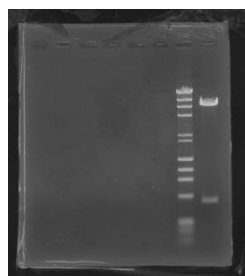

UV透過ゲルトレイ

ラップを敷く手間が省け、簡単にゲルを載せることができます。

260nm以降を透過しますので感度を損なうことなく撮影できます。

UVTR15トレイは下図の通り優れた透過率を持っています。

切出時のご使用でイルミネーターを傷つける心配がありません。

15x15(cm)とコンパクトでSTAGE-Seriesすべてにご使用いただけます。
片側がL型のため持ちやすくなっております。

【注意】

短波長254nmのイルミネーターでは透過率が劣りますのでご注意ください。

トレイなしで撮影

トレイを使い撮影

カタログNO.	型式	数量	サイズ	価格
310	UVTR15	1個	150(W)x150(D)x20(H)mm	¥8,000-
310-002	UVTR15X2	2個入り	150(W)x150(D)x20(H)mm	¥15,000-