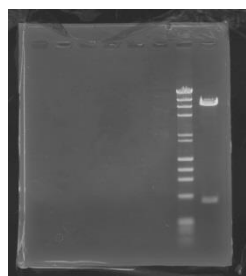

UV透過ゲルトレイ

ラップを敷く手間が省け、簡単にゲルを載せることができます。

260nm以降を透過しますので感度を損なうことなく撮影できます。

UVTR15トレイは下図の通り優れた透過率を持っています。

切出時のご使用でイルミネーターを傷つける心配がありません。

15x15(cm)とコンパクトでSTAGE-Seriesすべてにご使用いただけます。
片側がL型のため持ちやすくなっております。

【注意】

短波長254nmのイルミネーターでは透過率が劣りますのでご注意ください。

トレイなしで撮影

トレイを使い撮影

カタログNO.	型式	数量	サイズ	価格
310	UVTR15	1個	150(W)x150(D)x20(H)mm	¥8,000-
310-002	UVTR15X2	2個入り	150(W)x150(D)x20(H)mm	¥15,000-